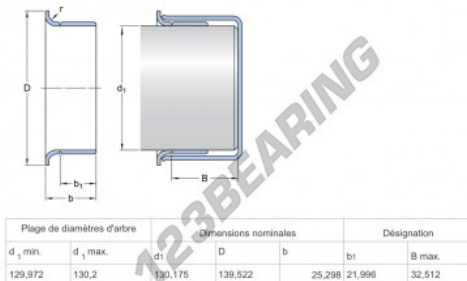

### PRODUCT FEATURES

Brand	SKF
N° Ean13	85311042987
Inside diameter	130 mm
Thickness	25 mm
Weight	271 g
Packaging	1

[contact@123bearing.ca](mailto:contact@123bearing.ca)

+1(646) 712 9672

CRT4 de Lesquin 60 Rue Du Haut De Sainghin 59273 Fretin FRANCE