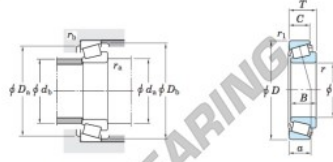

# Tapered roller bearing 16137-16284-JTEKT - 16137-16284-JTEKT

<https://www.123bearing.ca/bearing-housing/roller-bearing/tapered/16137-16284-jtekt>

Single-row tapered roller bearings  
inch series

Koyo

Boundary dimensions (mm)							Basic load ratings (kN)		Limiting speeds (min <sup>-1</sup> )	
<i>d</i>	<i>D</i>	<i>T</i>	<i>B</i>	<i>C</i>	<i>r<sub>a</sub></i> max.	<i>r<sub>b</sub></i> max.	<i>C<sub>r</sub></i>	<i>C<sub>10</sub></i>	Grease lub.	Oil lub.
34.925	72.238	20.638	20.638	19.875	3.6	1.2	49.7	61.3	5 600	7 400

Bearing No.		Load center (mm)	Mounting dimensions (mm)						Constant	Axial load factors		(Refer to) Mass (kg)	
Inner ring	Outer ring	<i>a</i>	<i>d<sub>a</sub></i>	<i>d<sub>b</sub></i>	<i>D<sub>a</sub></i>	<i>D<sub>b</sub></i>	<i>r<sub>a</sub></i> max.	<i>r<sub>b</sub></i> max.	<i>e</i>	<i>Y<sub>1</sub></i>	<i>Y<sub>2</sub></i>	Inner ring	Outer ring
16137	16284	16.6	46.5	40.5	63.0	67.0	3.6	1.2	0.40	1.49	0.82	0.236	0.144

## PRODUCT FEATURES

Brand	JTEKT
N° Ean13	3663952426310
Inside diameter	34.925 mm
Outside diameter	72.238 mm
Thickness	20.638 mm
Packaging	1

[contact@123bearing.ca](mailto:contact@123bearing.ca)

+1(646) 712 9672