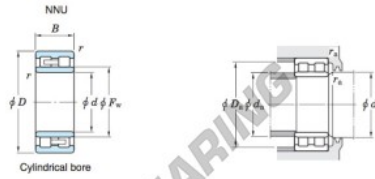

Roller bearing NNU4926-JTEKT - NNU4926-JTEKT

<https://www.123bearing.ca/bearing-housing/roller-bearing/roller/nnu4926-jtekt>

Double-row cylindrical roller bearings ————— **Koyo**

Boundary dimensions (mm)				Basic load ratings (kN)				Limiting speeds (min ⁻¹)		Bearing No. NN	
<i>d</i>	<i>D</i>	<i>B</i>	<i>r</i> min.	<i>F_w</i>	<i>E_a</i>	<i>C</i>	<i>C₁₀₇</i>	Grease lub.	Oil lub.	Cylindrical bore	Tapered bore
130	180	50	1.5	146	—	216	428	3 100	3 700		

Mounting dimensions (mm)		Mounting dimensions (mm)				(Refer.) Mass (kg)			
NUU	NUU	<i>d_a</i> min.	<i>d_a</i> max.	<i>d_b</i> min.	<i>d_b</i> max.	<i>D_s</i> min.	<i>r_s</i> max.	Cylindrical bore	Tapered bore
Cylindrical bore	Tapered bore	138	143.5	148	172	—	1.5	3.90	3.73

PRODUCT FEATURES

Brand	JTEKT
N° Ean13	4549250031441
Inside diameter	130 mm
Outside diameter	180 mm
Thickness	50 mm
Weight	3900 g
Packaging	1

contact@123bearing.ca

+1(646) 712 9672

CRT4 de Lesquin 60 Rue Du Haut De Sainghin 59273 Fretin FRANCE