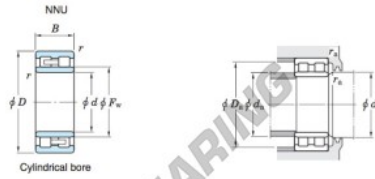

Roller bearing NNU4921-JTEKT - NNU4921-JTEKT

<https://www.123bearing.ca/bearing-housing/roller-bearing/roller/nnu4921-jtekt>

Double-row cylindrical roller bearings Koyo

Boundary dimensions (mm)				Basic load ratings (kN)			Limiting speeds (min ⁻¹)		Bearing No.		
<i>d</i>	<i>D</i>	<i>B</i>	<i>r</i> min.	<i>F_w</i>	<i>E_a</i>	<i>C₁₀</i>	<i>C₀₇</i>	Grease lub.	Oil lub.	NN Cylindrical bore	NN Tapered bore
105	145	40	1.1	118	—	157	306	3 900	4 600		

Mounting dimensions (mm)		Mounting dimensions (mm)				(Refer.) Mass (kg)			
NUU Cylindrical bore	NUU Tapered bore	<i>d_a</i> min.	<i>d_a</i> max.	<i>d_b</i> min.	<i>d_b</i> max.	<i>D_s</i> min.	<i>r_s</i> max.	Cylindrical bore	Tapered bore
		111.5	116	120	138.5	—	1	2.00	1.91

PRODUCT FEATURES

Brand	JTEKT
N° Ean13	3663952473864
Inside diameter	105 mm
Outside diameter	145 mm
Thickness	40 mm
Weight	2000 g
Packaging	1

contact@123bearing.ca

+1(646) 712 9672

CRT4 de Lesquin 60 Rue Du Haut De Sainghin 59273 Fretin FRANCE