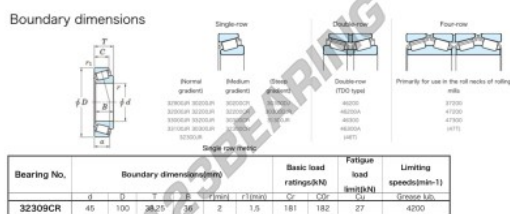

## Tapered roller bearing 32309-CR-JTEKT - 32309-CR-JTEKT

https://www.123bearing.ca/bearing-housing/roller-bearing/tapered/32309-cr-jtekt

### PRODUCT FEATURES

Brand	JTEKT
N° Ean13	3616060628152
Inside diameter	45 mm
Outside diameter	100 mm
Thickness	38.25 mm
Limiting speed	4200 rpm
Dynamic load	181 kN
Static load	182 kN
Packaging	1

[contact@123bearing.ca](mailto:contact@123bearing.ca)