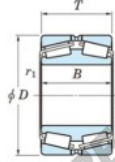

Tapered roller bearing 453-800-JTEKT - 453-800-JTEKT

<https://www.123bearing.ca/bearing-housing/roller-bearing/tapered/453-800-jtekt>

Boundary dimensions

Bearing No.	Boundary dimensions(mm)					Basic load ratings(kN)		Fatigue load limit(kN)	Limiting speeds(min-1)
	d	D	T	r1(min)	r1(max)	Cr	C0r	Grease Lub.	
453/800	800	1280	375	9.5	9.5	-	27400	-	-

PRODUCT FEATURES

Brand	JTEKT
N° Ean13	3616060628619
Inside diameter	800 mm
Outside diameter	1280 mm
Thickness	375 mm
Static load	274000 kN
Packaging	1

contact@123bearing.ca

+1(646) 712 9672

CRT4 de Lesquin 60 Rue Du Haut De Sainghin 59273 Fretin FRANCE