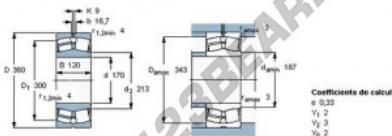

Spherical roller bearing 22334-CC-W33-SKF - 22334-MB-W33-SKF

<https://www.123bearing.ca/bearing-housing/roller-bearing/spherical/22334-mb-w33-skf>

Dimensions d'encadrement	Charges de base		Vitesses de base		Désignation	
	dynamique	statique	Vitesse de référence	Vitesse limite		
d	D	B	C	C ₀	* Roulement SKF Explorer	
mm			kN	tr/min	-	
170	360	120	1760	2160	1400	22334 CC/W33 *

PRODUCT FEATURES

Brand	SKF
N° Ean13	7316576654657
Inside diameter	170 mm
Outside diameter	360 mm
Thickness	120 mm
Limiting speed	1400 rpm
Weight	59000 g
Dynamic load	1760000 kN
Static load	2160000 kN
Packaging	1
Standard	No standard