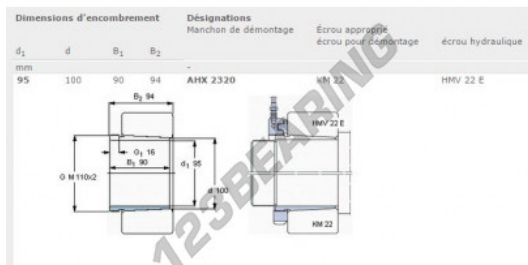

### PRODUCT FEATURES

Brand	SKF
N° Ean13	7316577068989
Inside diameter	95 mm
Outside diameter	100 mm
Thickness	90 mm
Packaging	1

[contact@123bearing.ca](mailto:contact@123bearing.ca)

+1(646) 712 9672

CRT4 de Lesquin 60 Rue Du Haut De Sainghin 59273 Fretin FRANCE